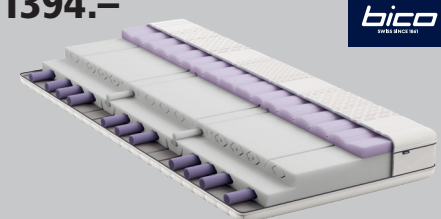

bico
SWISS MADE BICO

Matratze BODYPRO, 90 x 200 cm *
* in allen üblichen Grössen erhältlich 13