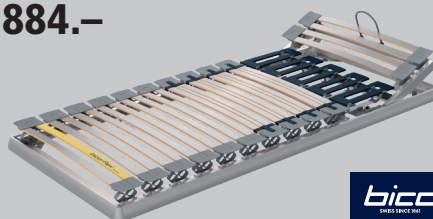

isabelle®  
by BICO®

ISABELLE NIGHT Schaumstoff, 90 x 200 cm \*

417.-

isabelle®  
by BICO®

ISABELLE FLEX by BICO Einlegerahmen, mit manueller Kopfverstellung, 90 x 200 cm \*

884.-

bico  
SWISS MADE BICO

BICO FLEX 21 Lattenrost Modell A, mit Kopfhochlagerung, 90 x 200 cm \*