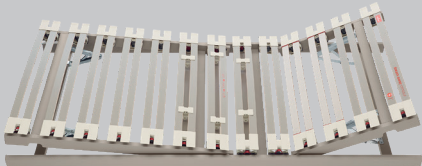

Matratze DREAM-AWAY Byblos, 90 x 200 cm \*

2032.-

Matratze Dream-away Climaxx, 90 x 200 cm \*

**Traumhaft  
 schlafen – wir  
 beraten Sie gerne**

927.-

Dream-away Contour Lattenrost mit Kopf- und Fuss-  
 hochlagerung, 90 x 200 cm \*