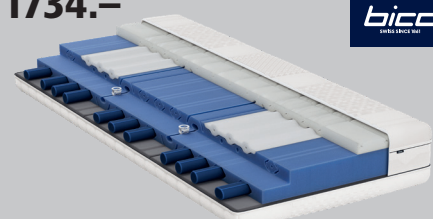

1097.-

bico  
SWISS MADE BICO

BICO FLEX 21 Lattenrost Modell B, mit Kopf- und Fusshochlagerung, 90 x 200 cm \*

2202.-

bico  
SWISS MADE BICO

Matratze BODYFINE, 90 x 200 cm \*

1734.-

bico  
SWISS MADE BICO