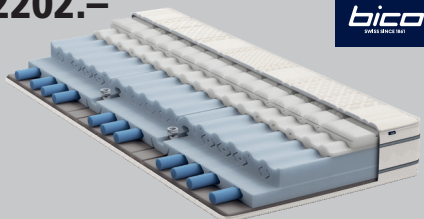

bico
SWISS MADE BICO

Matratze BODYFINE, 90 x 200 cm *

1734.-