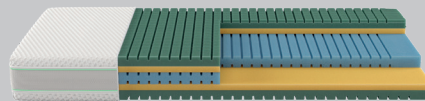

## Grösstes Matratzen-Studio im Zürcher Oberland

1139.-

isabelle®  
by BICO®

ISABELLE MOON Taschenfederkern, 90 x 200 cm \*

1139.-

isabelle®  
by BICO®

ISABELLE MOON Schaumstoff, 90 x 200 cm \*

544.-

isabelle®  
by BICO®

ISABELLE NIGHT Schaumstoff, 90 x 200 cm \*

417.-

isabelle®  
by BICO®

ISABELLE FLEX by BICO Einlegerahmen, mit manueller Kopfverstellung, 90 x 200 cm \*

884.-

bico  
SWISS MADE BICO

BICO FLEX 21 Lattenrost Modell A, mit Kopfhochlagerung, 90 x 200 cm \*