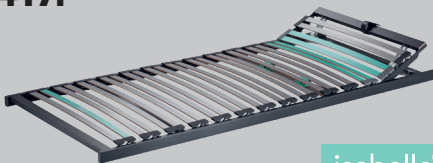

## Grösstes Matratzen-Studio im Zürcher Oberland

1139.-

isabelle®  
by BICO®

ISABELLE MOON Taschenfederkern, 90 x 200 cm \*

1139.-

isabelle®  
by BICO®

ISABELLE MOON Schaumstoff, 90 x 200 cm \*

544.-

isabelle®  
by BICO®

ISABELLE NIGHT Schaumstoff, 90 x 200 cm \*

417.-

isabelle®  
by BICO®

ISABELLE FLEX by BICO Einlegerahmen, mit manueller Kopfverstellung, 90 x 200 cm \*

884.-

bico  
SWISS MADE BICO

BICO FLEX 21 Lattenrost Modell A, mit Kopfhochlagerung, 90 x 200 cm \*