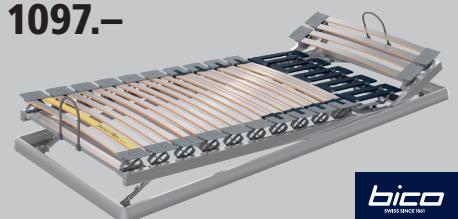

bico
SWISS MADE BICO

BICO FLEX 21 Lattenrost Modell B, mit Kopf- und Fusshochlagerung, 90 x 200 cm *

2202.-