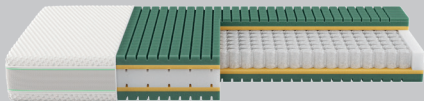

1139.-

isabelle®
by BICO®

ISABELLE MOON Taschenfederkern, 90 x 200 cm *

1139.-