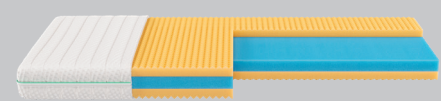

## Grösstes Matratzen-Studio im Zürcher Oberland

1139.-

isabelle®  
by BICO®

ISABELLE MOON Taschenfederkern, 90 x 200 cm \*

1139.-

isabelle®  
by BICO®

ISABELLE MOON Schaumstoff, 90 x 200 cm \*

544.-

isabelle®  
by BICO®

ISABELLE NIGHT Schaumstoff, 90 x 200 cm \*

417.-

isabelle®  
by BICO®

ISABELLE FLEX by BICO Einlegerahmen, mit manueller Kopfverstellung, 90 x 200 cm \*

884.-

bico  
SWISS MADE BICO

BICO FLEX 21 Lattenrost Modell A, mit Kopfhochlagerung, 90 x 200 cm \*